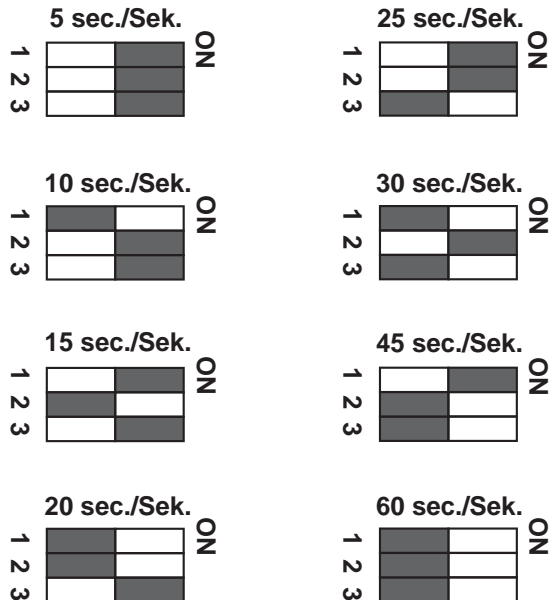

TPNC

TPNC	27 x 52 x 15	12 -24V DC	1 x NC	240V DC 10 A	5 - 60 s.	0,09 kg

REGLAGE DE LA TEMPORISATION
TIMER SETTING
ZEITVERZÖGERUNGSEINSTELLUNG
TIJDSVERTRAGINGSRELAIS AFSTELLING

Illustration ci-dessus - upper photo
 obere Abbildung - illustratie hierboven
 = 5 sec./Sek.

Durée d'ouverture - Opening time
Öffnungsdauer - Openingtijd

TPNC + 1 ventouse / EM lock / Flächenhaftmagnet / Elektromagnet

TPNC + 2 ventouses / EM locks / Flächenhaftmagnete / Elektromagneten

⚠ Attention - Caution :