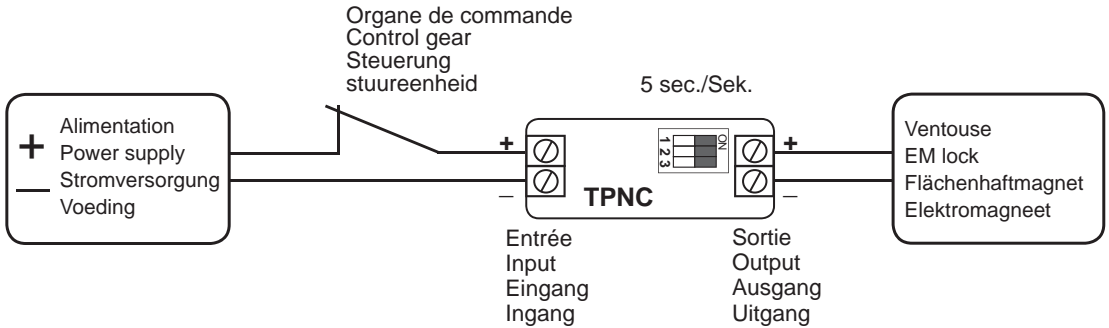

TPNC

TPNC	27 x 52 x 15	12 -24V DC	1 x NC	240V DC 10 A	5 - 60 s.	0,09 kg

REGLAGE DE LA TEMPORISATION
TIMER SETTING
ZEITVERZÖGERUNGSEINSTELLUNG
TIJDSVERTRAGINGSRELAIS AFSTELLING

Illustration ci-dessus - upper photo
 obere Abbildung - illustratie hierboven
 = 5 sec./Sek.

Durée d'ouverture - Opening time
Öffnungsdauer - Openingtijd

TPNC + 1 ventouse / EM lock / Flächenhaftmagnet / Elektromagnet

TPNC + 2 ventouses / EM locks / Flächenhaftmagnete / Elektromagneten

⚠ Attention - Caution :

- Veiller à respecter la polarité indiquée.
- Utiliser une tension conforme à celle indiquée.

Le non-respect de la polarité, l'emploi d'une tension inappropriée ne sont pas couverts par la garantie et peuvent causer des dommages irréversibles au produit.