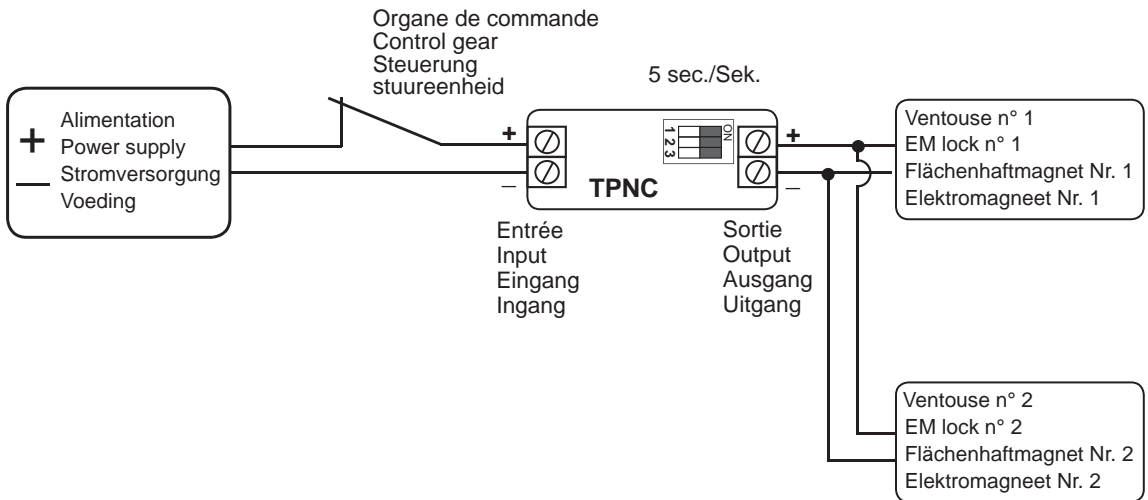

TPNC

TPNC	27 x 52 x 15	12 -24V DC	1 x NC	240V DC 10 A	5 - 60 s.	0,09 kg

REGLAGE DE LA TEMPORISATION
TIMER SETTING
ZEITVERZÖGERUNGSEINSTELLUNG
TIJDSVERTRAGINGSRELAIS AFSTELLING

Illustration ci-dessus - upper photo
 obere Abbildung - illustratie hierboven
 = 5 sec./Sek.

Durée d'ouverture - Opening time
Öffnungsdauer - Openingtijd

TPNC + 1 ventouse / EM lock / Flächenhaftmagnet / Elektromagnet

TPNC + 2 ventouses / EM locks / Flächenhaftmagnete / Elektromagneten

⚠ Attention - Caution :

- Veiller à respecter la polarité indiquée.
- Utiliser une tension conforme à celle indiquée.

Le non-respect de la polarité, l'emploi d'une tension inappropriée ne sont pas couverts par la garantie et peuvent causer des dommages irréversibles au produit.