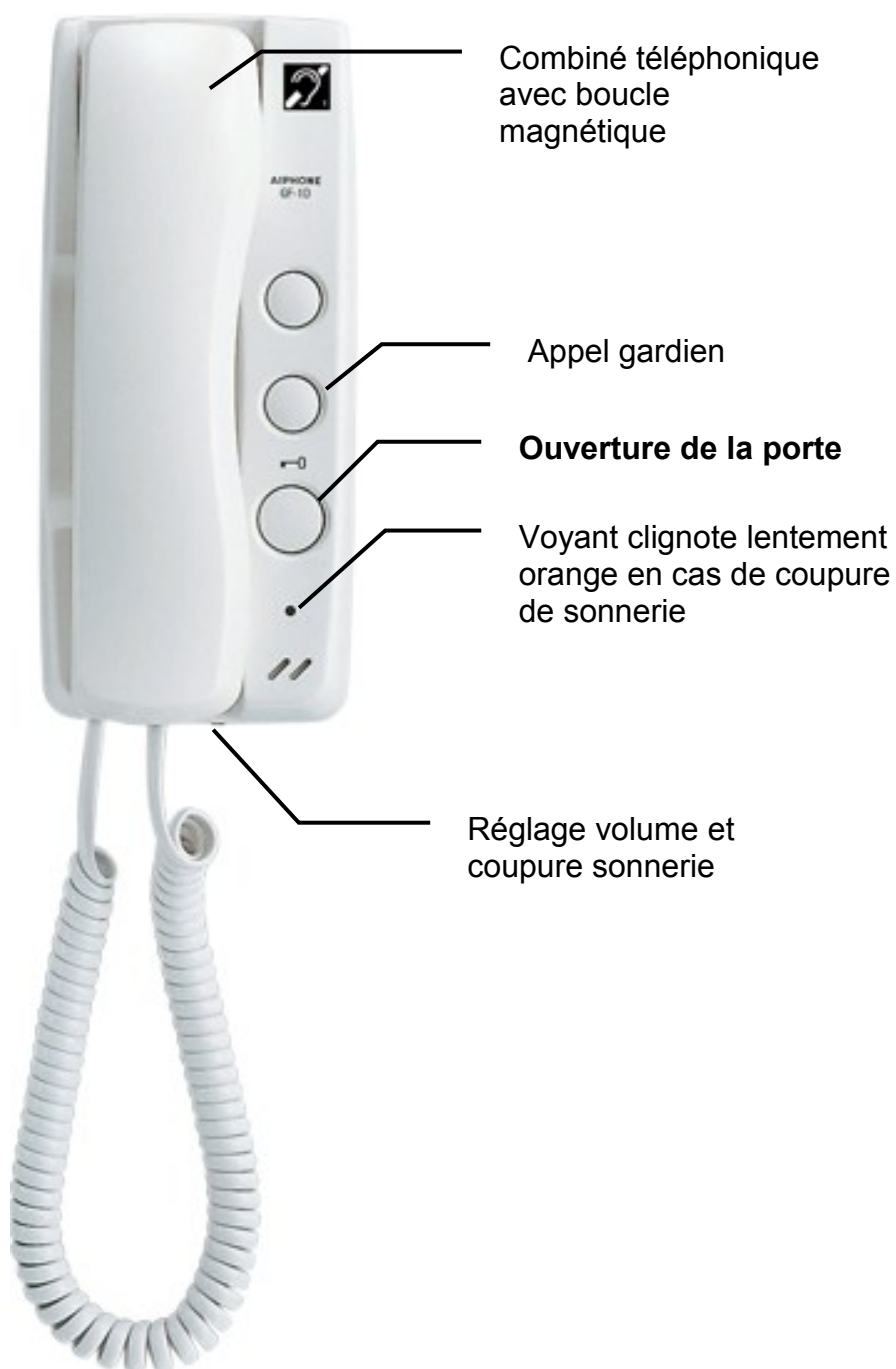

NOTICE D'UTILISATION GT1D.

Lorsque l'appareil sonne :

- **Décrochez** le combiné
- **Parlez** avec votre correspondant
- **Ouvrez** la porte avec la touche "Ouverture de la porte" 