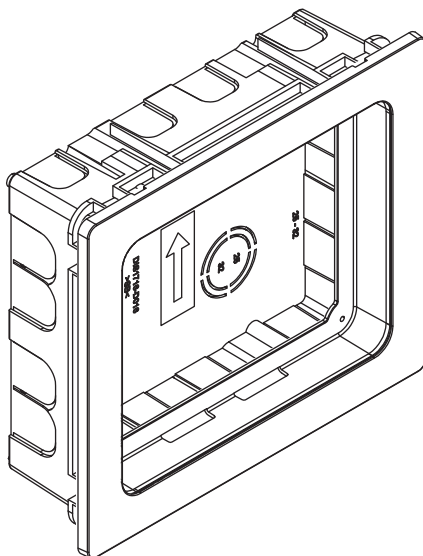

KIT INSTALLAZIONE AD INCASSO PER mìro
FLUSH MOUNTING KIT FOR HANDSFREE mìro
KIT D'INSTALLATION À ENCASTRER POUR mìro
KIT DE INSTALACIÓN PARA EMPOTRAR PARA mìro
EINBAUSATZ FÜR mìro

Sch./Ref. 1750/60

1

A	 2,2 x 9,5	4
B	 3,5 x 16	4
C	 M3 x 45 mm	4
D		4