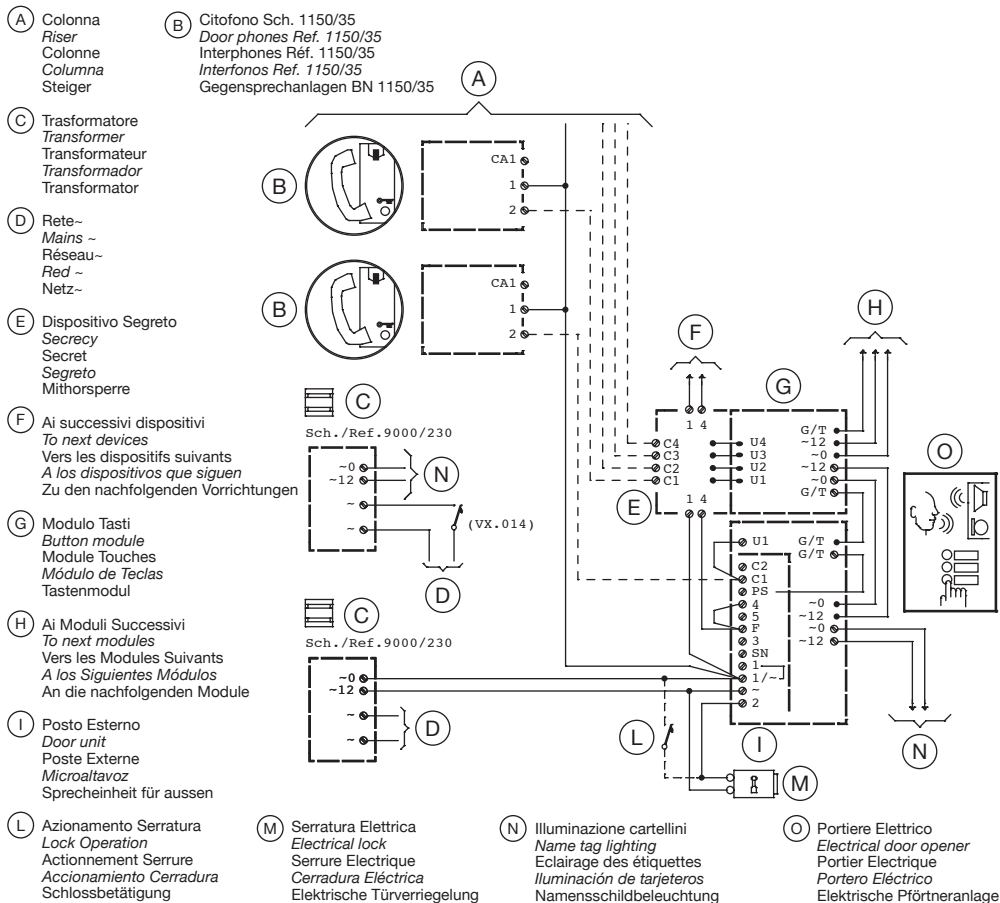

CITOFONO BASE PER IMPIANTI 1+1 Sch. 1150/35
BASIC DOOR PHONE FOR 1+1 SYSTEMS Ref. 1150/35
INTERPHONE DE BASE POUR INSTALLATIONS 1+1 Réf. 1150/35
INTERFONO BASE PARA SISTEMAS 1+1 Ref. 1150/35
STANDARD SPRECHANLAGE FÜR ANLAGEN 1+1 BN 1150/35

**SCHEMA DI IMPIANTO BASE
SCHEMA DE L'INSTALLATION DE BASE
BASIC SYSTEM DIAGRAM
BASIS-SCHALTPLAN
ESQUEMA DEL SISTEMA BÁSICO**

SC101-1135L

DS 1150-003

URMET S.p.A.
10154 TORINO (ITALY)
VIA BOLOGNA 188/C
Telef. +39 011.24.00.000 (RIC. AUT.)
Fax +39 011.24.00.300 - 323