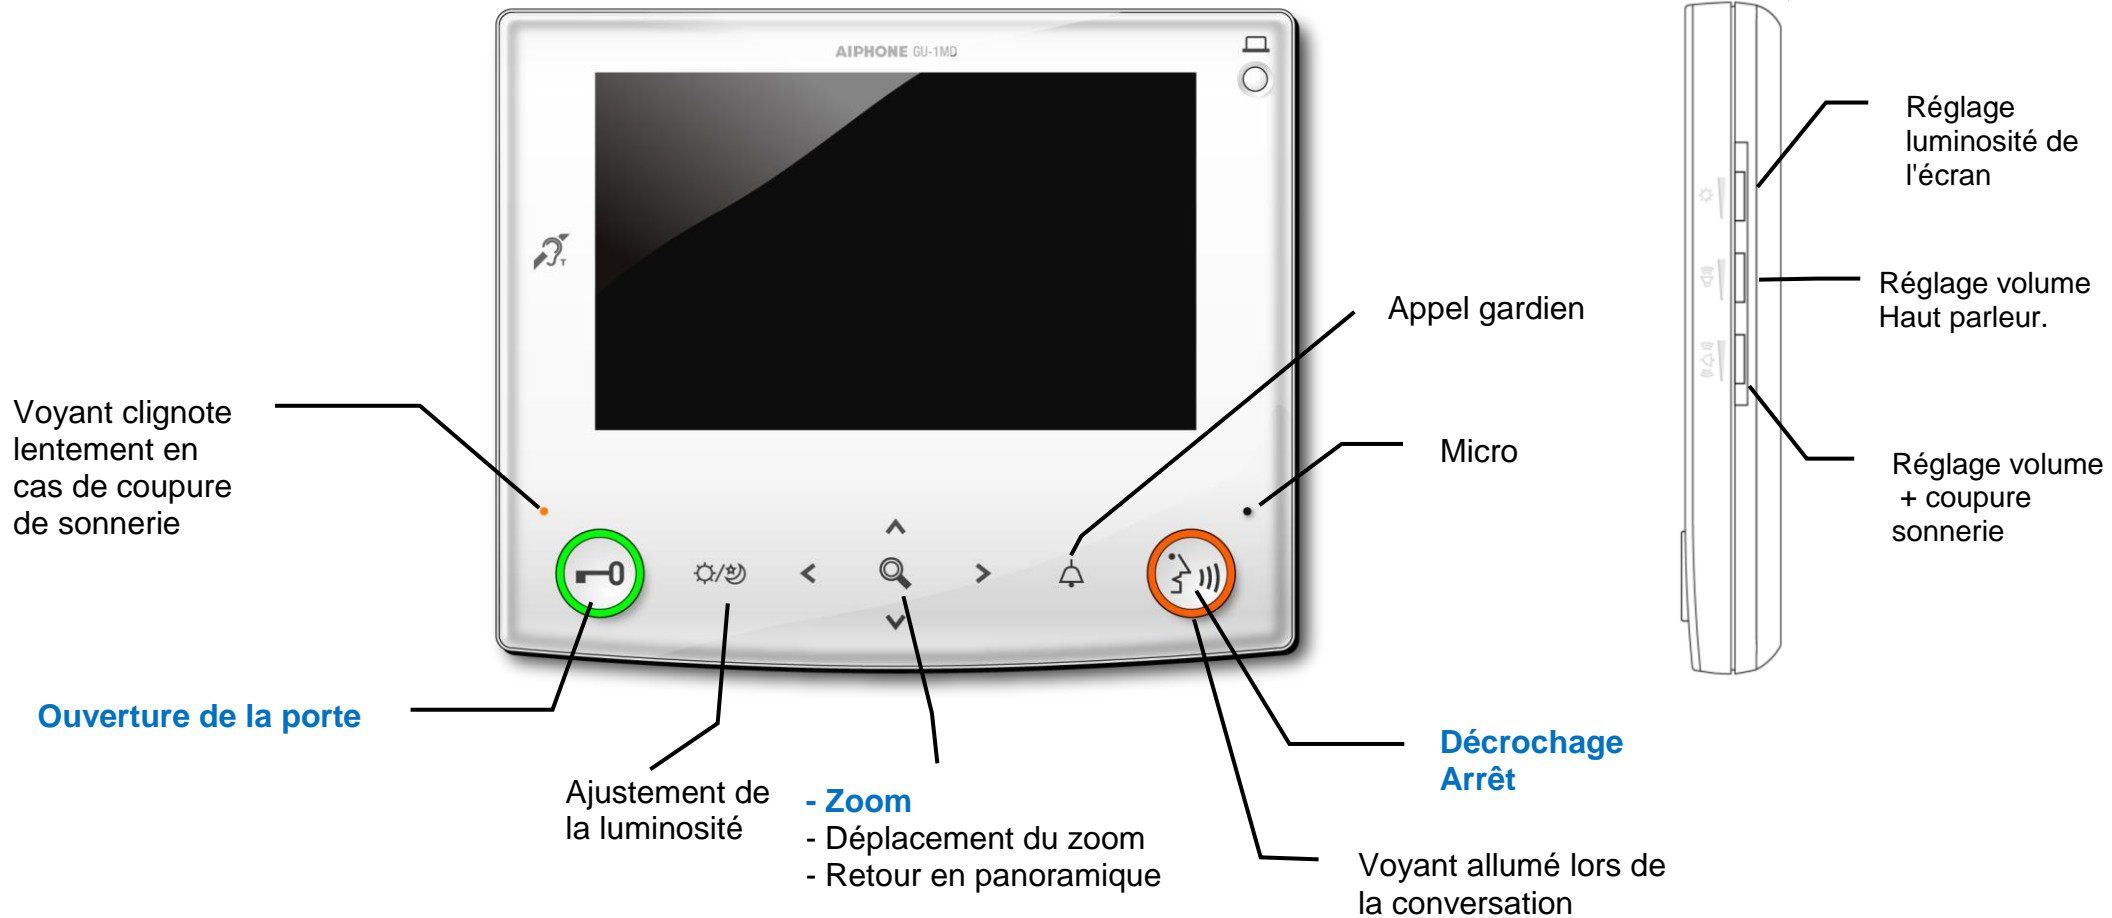

## NOTICE D'UTILISATION GT1C7L.

### Lorsque l'appareil sonne :

- Appuyez brièvement sur la touche  (une impulsion)
- Parlez avec votre correspondant sans aucune autre manipulation
- Ouvrez la porte avec la touche "Ouverture de la porte" 
- Raccrochez en appuyant de nouveau sur la touche 

- Pour zoomer

### Dimensions moniteur :

Largeur : 200 mm  
Hauteur : 165 mm  
Épaisseur : 25 mm