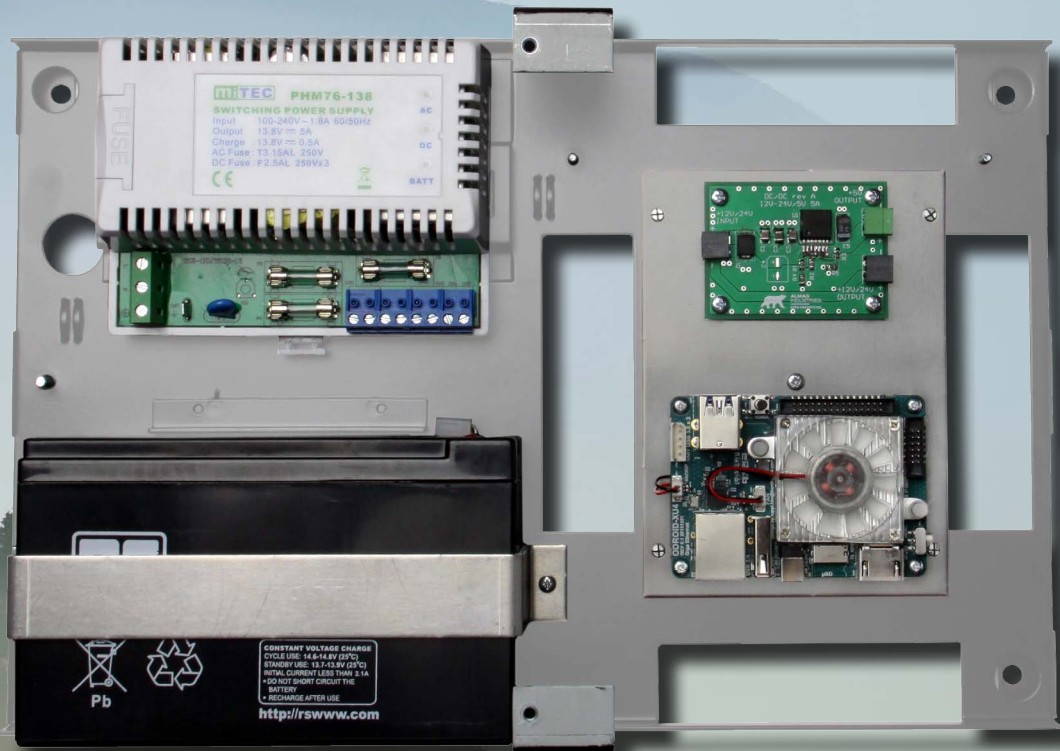

OPTIMA Box LOGICIEL DE CONTRÔLE D'ACCÈS

**ALMAS
INDUSTRIES**

EDEN INNOVATIONS

OPTIMA Box

LOGICIEL DE CONTRÔLE D'ACCÈS

CONCEPTION & FABRICATION
FRANÇAISE

Périphériques

LIGUARD 2, 4 ou 6
Centrale de gestion de 2 à 6
lecteurs

C485FX-IP
Convertisseur BUS / IP
[uniquement pour centrale com-
municant en BUS RS485]

SOLO
Lecteur biométrique d'empreintes
digitales en applique

BIOVEIN
Lecteur biométrique d'empreintes
veineuses

- Licence logicielle avec nombre de lecteurs illimité
- Nombre de postes clients illimité
- Application mobile
- Licence de levée de doute vidéo incluse
- Licence d'intrusion incluse
- Intégration de systèmes de verrouillage électronique
- Gestion de plaques d'immatriculation
- Possibilité de développement spécifique
- Module de gestion du temps en option

PRÉSENTATION

OPTIMA Box est un nouveau serveur qui embarque notre logiciel de contrôle d'accès.

Cette solution est une évolution des logiciels .NET d'Edén Innovations, totalement rétro-compatible avec les anciennes installations.