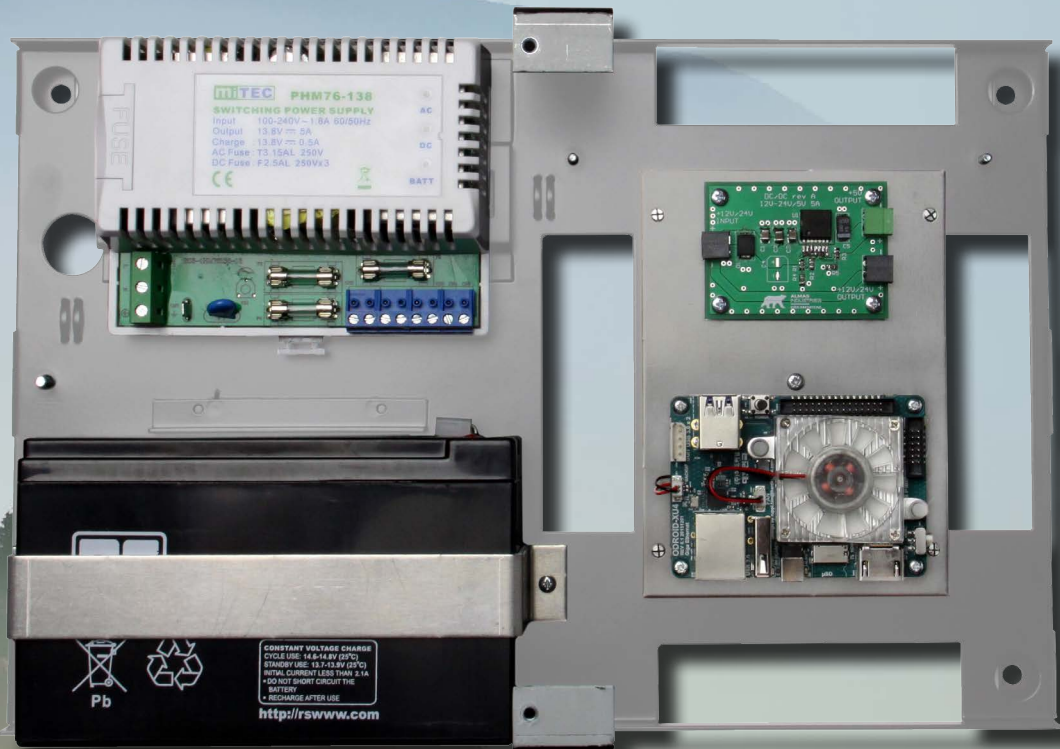

OPTIMA Box LOGICIEL DE CONTRÔLE D'ACCÈS

**ALMAS
INDUSTRIES**

EDEN INNOVATIONS

OPTIMA Box

LOGICIEL DE CONTRÔLE D'ACCÈS

CONCEPTION & FABRICATION
FRANÇAISE

Périphériques

LIGUARD 2, 4 ou 6

Centrale de gestion de 2 à 6 lecteurs

C485FX-IP

Convertisseur BUS / IP
[uniquement pour centrale com-
municant en BUS RS485]

SOLO

Lecteur biométrique d'empreintes
digitales en applique

BIOVEIN

Lecteur biométrique d'empreintes
veineuses

PRÉSENTATION

OPTIMA Box est un nouveau serveur qui embarque notre logiciel de contrôle d'accès.

Cette solution est une évolution des logiciels .NET d'Eden Innovations, totalement rétro-compatible avec les anciennes installations.

	Boîtier
Poids	2,3 kg
Dimensions (en mm)	230 x 350 x 95
Température de fonctionnement	0 à +40°C
Alimentation	110 à 230 VAC
Fixation	Murale en applique
Connexion pour batterie	12 V, 7 Ah