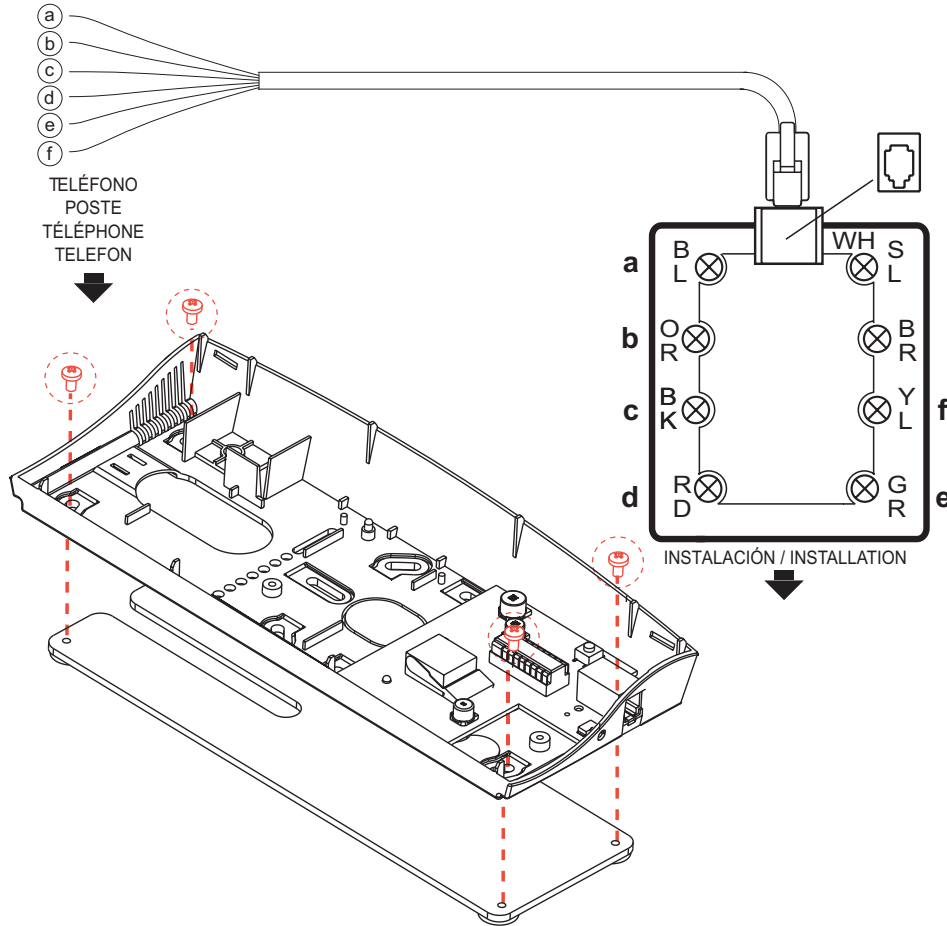

FERMAXREF: 3749
COD: 97623 V 01/11**SOPORTE SOBREMESA TELÉFONOS**
TABLETOP TELEPHONES SUPPORT
SUPPORT POUR TÉLÉPHONES À POSER
TISCHTELEFON-AUFLAGE**DESCRIPCIÓN / DESCRIPTION / DESCRIPTION / BESCHREIBUNG****CONEXIONES / CONNECTIONS**
CONNEXIONS / VERBINDUNGEN

Conexiones Teléfono Telephone Connections Connexions Poste Telefon Verbindungen	a	c	b	e	d	f
4+N		1	2	3	4	6
SECRETO 4+N SECRET 4+N SECRET 4+N PRIVAT 4+N		1	2	3	4	6
UNIVERSAL UNIVERSAL UNIVERSEL UNIVERSAL		1	2	3	4	6
SECRETO 5+N SECRET 5+N SECRET 5+N PRIVAT 5+N	+	1	2	3	4	6
MULTILINEAS 3 MULTIWAYS 3 MULTILIGNES 3 MEHRERE LEITUNGEN 3			+	S	-	
1+N				L	M	
ADS	T	T-	+	L	-	