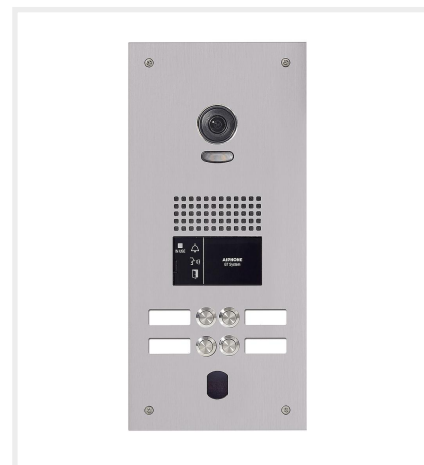

Platine vidéo monobloc GT alu naturel 4 BP d'appel avec électronique incluse

Réf : PA4BV

Code : 200295

EAN : 3700596306285

Caractéristiques techniques

- Platine monobloc aluminium naturel massif 4mm
- Electronique et boîte d'encastrement inclus
- 4 boutons d'appel
- Caméra vidéo grand angle 170° horizontal et 100° vertical
- Micro HP avec pictogrammes et synthèse vocale
- Réglage de la temporisation de gâche par potentiomètre
- Bouton de programmation accessible en face arrière
- Rétro éclairage des porte étiquettes par LED
- Percée T25 pour lecteur VIGIK

Dimensions

- Hauteur : 340 mm
- Largeur : 155 mm
- Profondeur : 4 mm

Encastrement

- Hauteur : 327 mm
- Largeur : 142 mm
- Profondeur : 60 mm

Remarque

Prévoir alimentation PS2420DM pour le rétro-éclairage