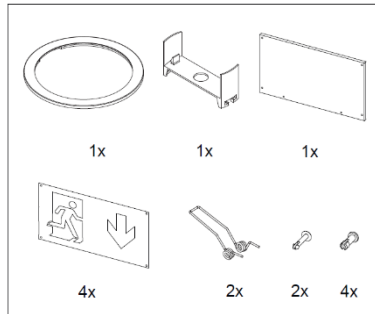

## PORTE ÉTIQUETTES

**ALB0011** PORTE ETIQUETTE ENCASTRE PLAFOND ROND

**ZEMPER**

**ALB0011**  
Spazio LUZ

**ALP0011** PORTE ETIQUETTE SAILLIE MURAL

**ZEMPER**

**ALP0011**  
Spazio LUZ

**ALS0011** PORTE ÉTIQUETTE SAILLIE PLAFOND