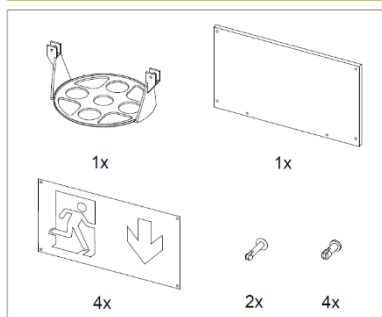

ALS0011 PORTE ÉTIQUETTE SAILLIE PLAFOND