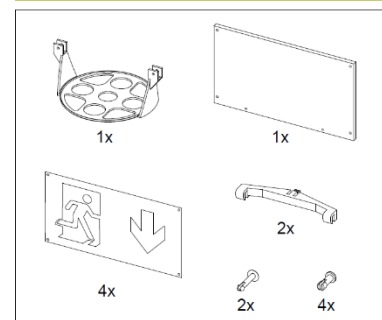

## PORTE ÉTIQUETTES

**ALB0011** PORTE ETIQUETTE ENCASTRE PLAFOND ROND

**ZEMPER**

**ALB0011**  
Spazio LUZ

**ALP0011** PORTE ETIQUETTE SAILLIE MURAL

**ZEMPER**

**ALP0011**  
Spazio LUZ

**ALS0011** PORTE ÉTIQUETTE SAILLIE PLAFOND