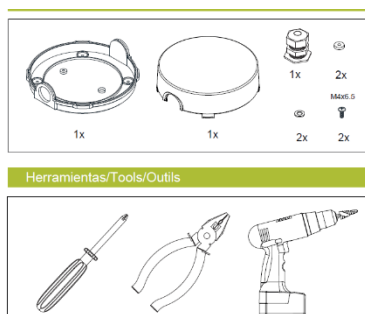

ALE0065 ACC. IP65/IK 10